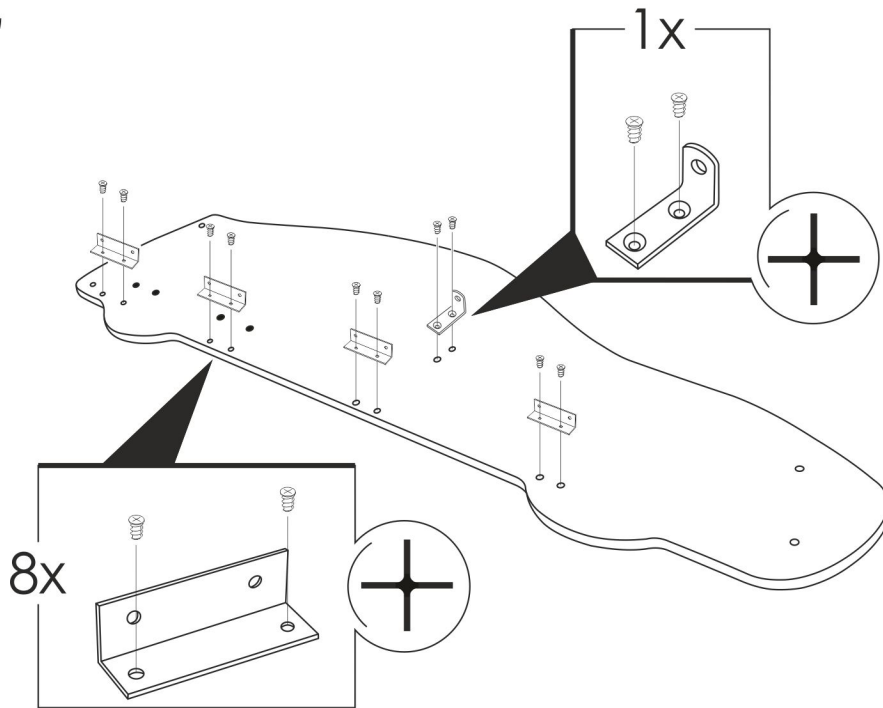

(RU) Кроватка может иметь легкий, абсолютно безвредный запах краски, который в течении двух недель выветривается полностью.

9

2

10

3

4

5

6