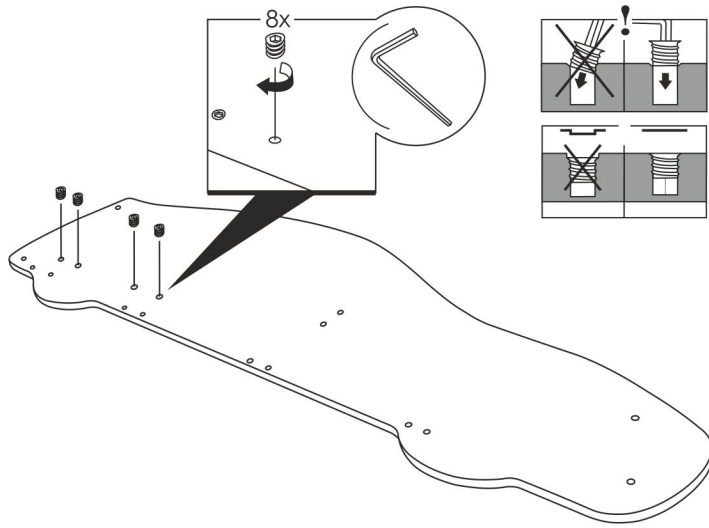

(RU) Кроватка может иметь легкий, абсолютно безвредный запах краски, который в течении двух недель выветривается полностью.

9

2

10

3

4

5

6