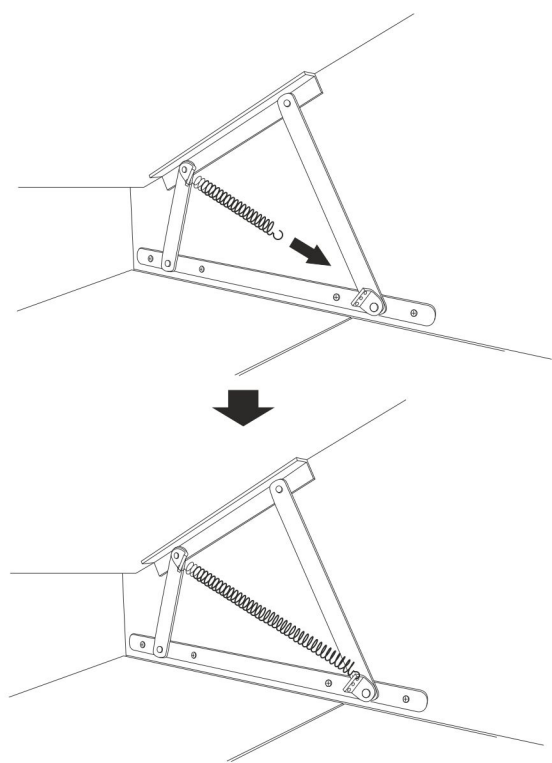

2

3

КРОВАТЬ-МАШИНА

СЕРИЯ
Турбо

VIVAT

ФАБРИКА МЕБЕЛИ

*Чехол для матраса является дополнительной опцией и приобретается отдельно.

11

(RU) Кроватка может иметь легкий, абсолютно безвредный запах краски, который в течении двух недель выветривается полностью.

9

2

10

3

4

5

6