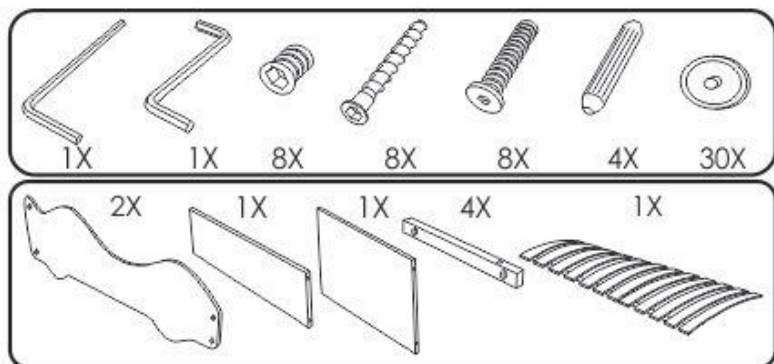

(RU) Кроватка может иметь легкий, абсолютно безвредный запах краски, который в течении двух недель выветривается полностью.