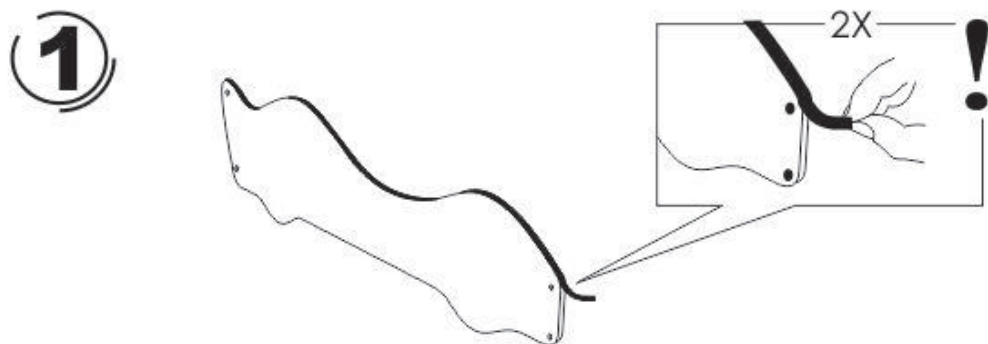

(RU) Кроватка может иметь легкий, абсолютно безвредный запах краски, который в течении двух недель выветривается полностью.